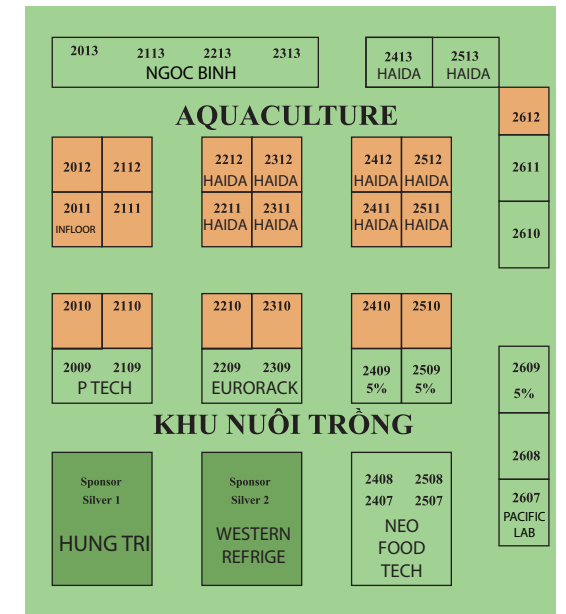

SƠ ĐỒ MẶT BẰNG VIETFISH 2024 - HALL A

VIETFISH 2024 FLOOR PLAN - HALL A