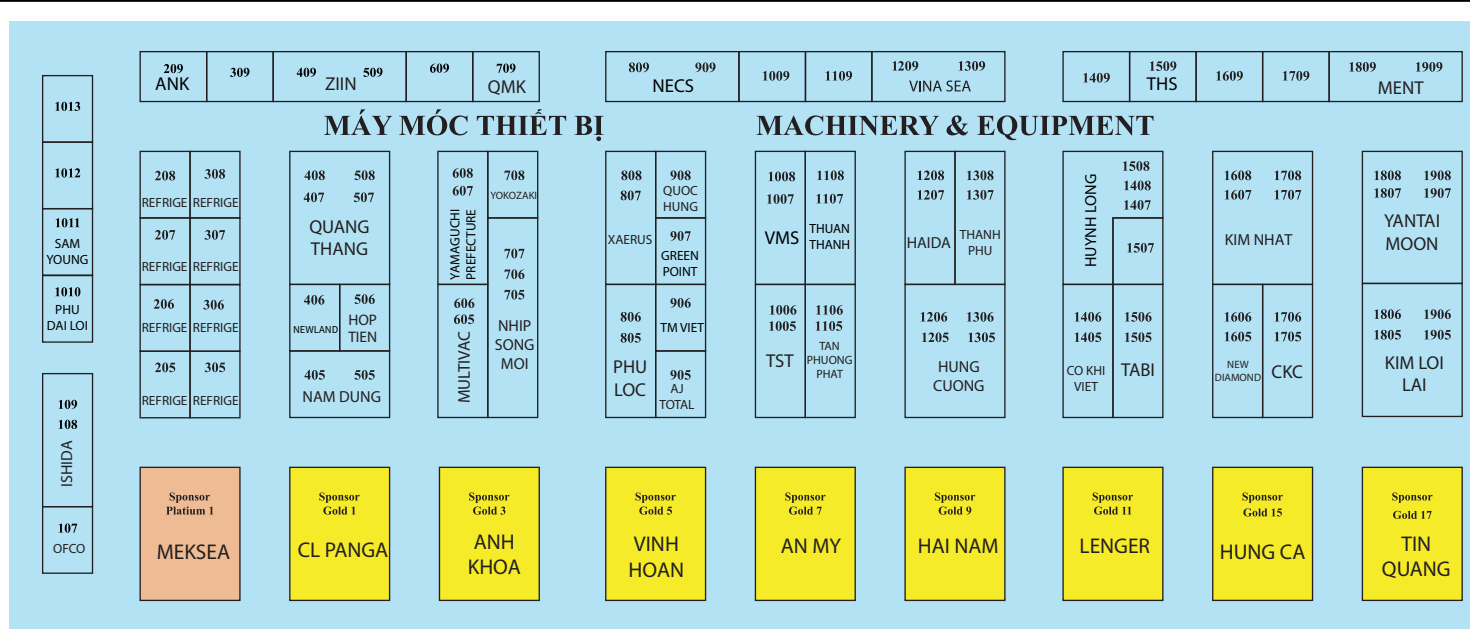

# SƠ ĐỒ MẶT BẰNG VIETFISH 2024

## VIETFISH 2024 FLOOR PLAN

# SƠ ĐỒ MẶT BẰNG VIETFISH 2024 - HALL A

## VIETFISH 2024 FLOOR PLAN - HALL A

MAIN ENTRANCE

ENTRANCE HALL B

THAIMEX

TRUNG HAI