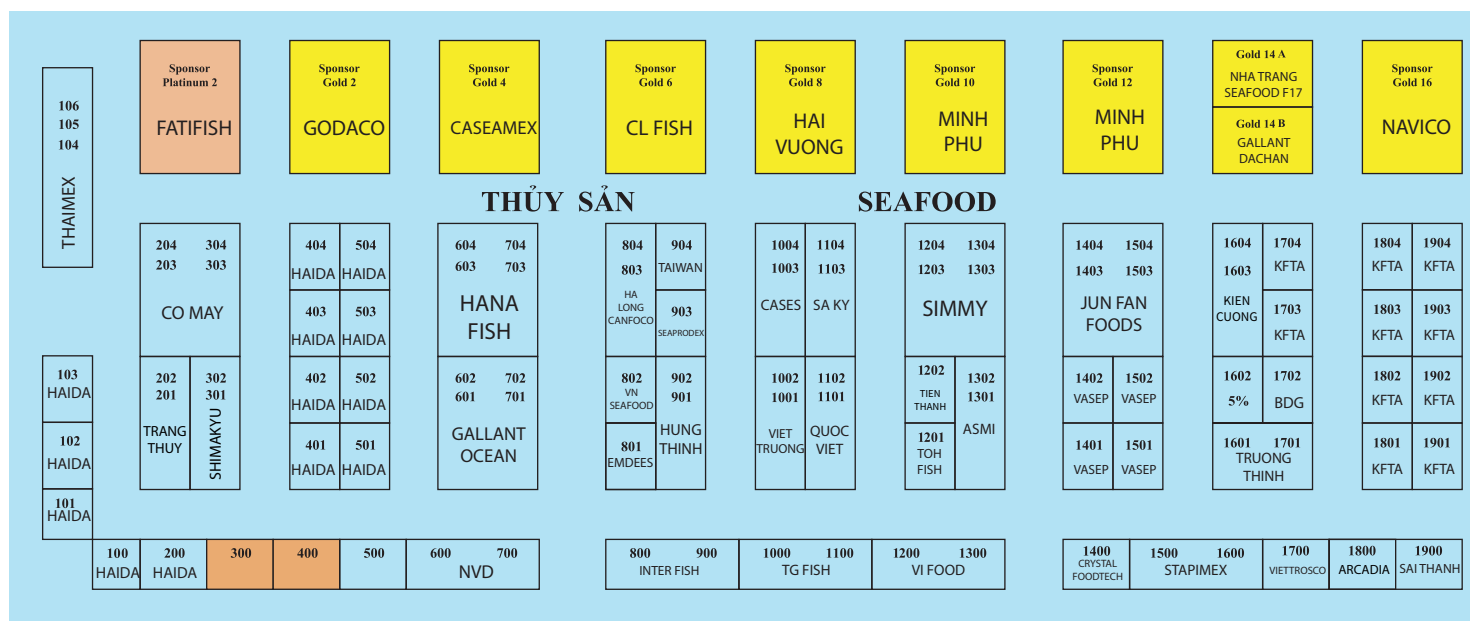

# SƠ ĐỒ MẶT BẰNG VIETFISH 2024

## VIETFISH 2024 FLOOR PLAN

# SƠ ĐỒ MẶT BẰNG VIETFISH 2024 - HALL A

## VIETFISH 2024 FLOOR PLAN - HALL A

MAIN ENTRANCE

ENTRANCE HALL B

THAIMEX

TRUNG HAI